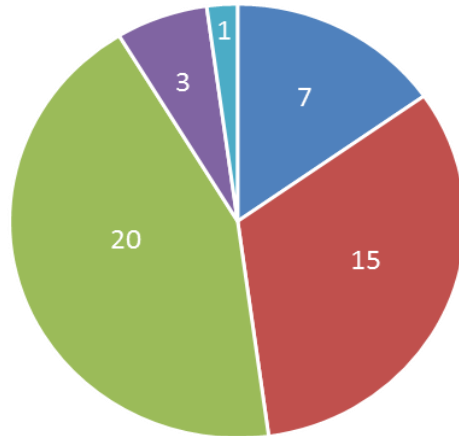

La recherche à ERIC